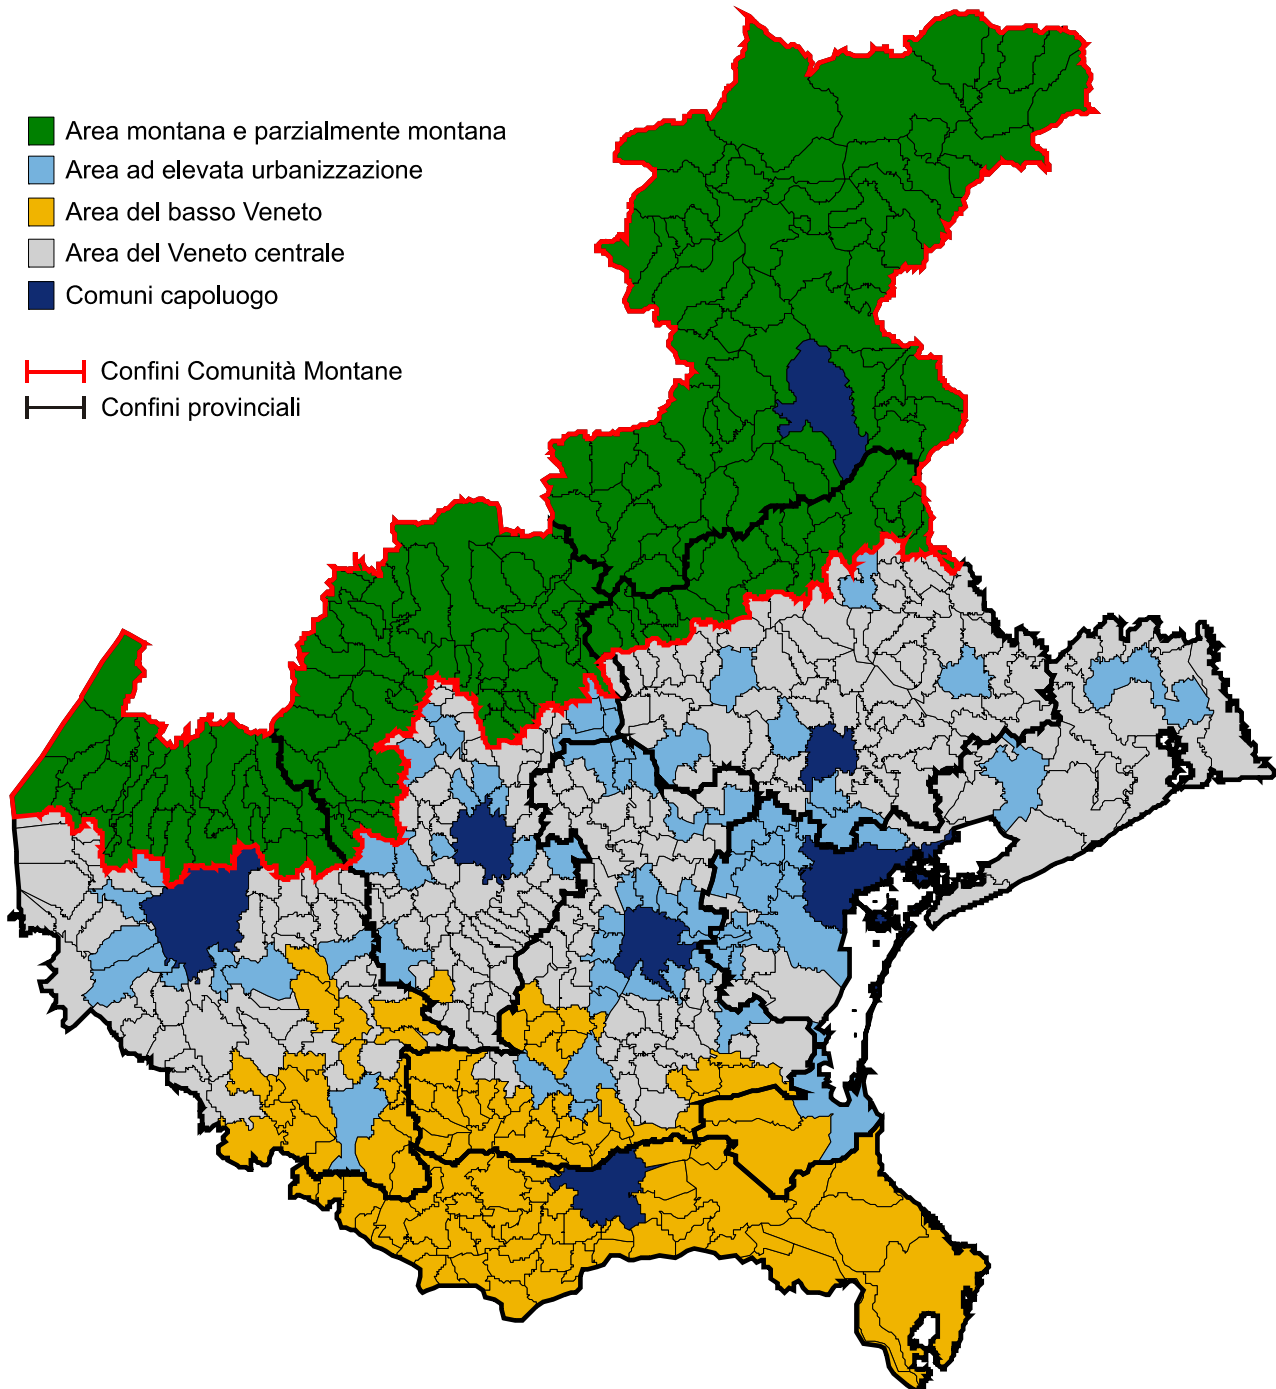

# **CONSIGLIO REGIONALE DEL VENETO**

**IX LEGISLATURA**

*ALLEGATO ALLA LEGGE REGIONALE RELATIVA A:*

**DISCIPLINA DELL'ESERCIZIO ASSOCIATO DI FUNZIONI E SERVIZI  
COMUNALI**

**ALLEGATO A**

### AREE GEOGRAFICHE OMOGENEE

**AREA MONTANA E PARZIALMENTE MONTANA**

<b>Totale Comuni:</b>	<b>170</b>
Comuni provincia di Verona:	27
Comuni provincia di Vicenza:	51
Comuni provincia di Belluno:	68
Comuni provincia di Treviso:	24

<b>Codice</b>	<b>Comune</b>
	<i>(continua) Provincia di Belluno</i>
25049	San Tomaso Agordino
25050	Santo Stefano di Cadore
25051	San Vito di Cadore
25052	Sappada
25053	Sedico
25054	Selva di Cadore
25055	Seren del Grappa
25056	Sospirolo
25057	Soverzene
25058	Sovramonte
25059	Taibon Agordino
25060	Tambre
25061	Trichiana
25062	Vallada Agordina
25063	Valle di Cadore
25064	Vas
25065	Vigo di Cadore
25066	Vodo Cadore
25067	Voltago Agordino
25068	Zoldo Alto
25069	Zoppè di Cadore
	<i>Provincia di Treviso</i>
26004	Borso del Grappa
26007	Cappella Maggiore
26011	Castelcuoco
26014	Cavaso del Tomba
26018	Cison di Valmarino
26022	Cordignano
26024	Crespano del Grappa
26026	Farra di Soligo
26027	Follina
26030	Fregona
26042	Miane
26045	Monfumo
26054	Paderno del Grappa
26056	Pederobba
26057	Pieve di Soligo
26061	Possagno
26065	Refrontolo
26067	Revine Lago
26078	Sarmede
26079	Segusino
26084	Tarzo
26087	Valdobbiadene
26090	Vidor
26092	Vittorio Veneto

**AREA DEL BASSO VENETO**

<b>Totale Comuni:</b>	<b>105</b>
Comuni provincia di Verona:	18
Comuni provincia di Vicenza:	1
Comuni provincia di Venezia:	2
Comuni provincia di Padova:	35
Comuni provincia di Rovigo:	49